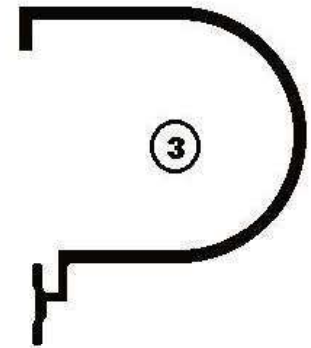

### CONTOUR DE PORTE

ENTRETOISE CONTOUR

ENTRETOISE CENTRE

GARNITURE CENTRE

423-1-050 Porte droite

Aluminium Porte gauche extérieur haut-bas

423-1-051 Porte gauche Aluminium

423-1-049 Porte gauche Aluminium