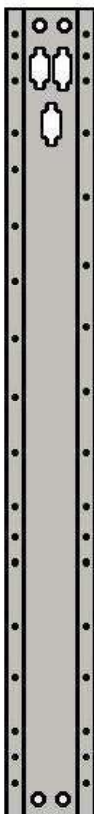

423-1-082G
CENTRE BAS - GRIS

423-1-082W
CENTRE BAS - BLANC

423-1-082SS
CENTRE BAS - INOX